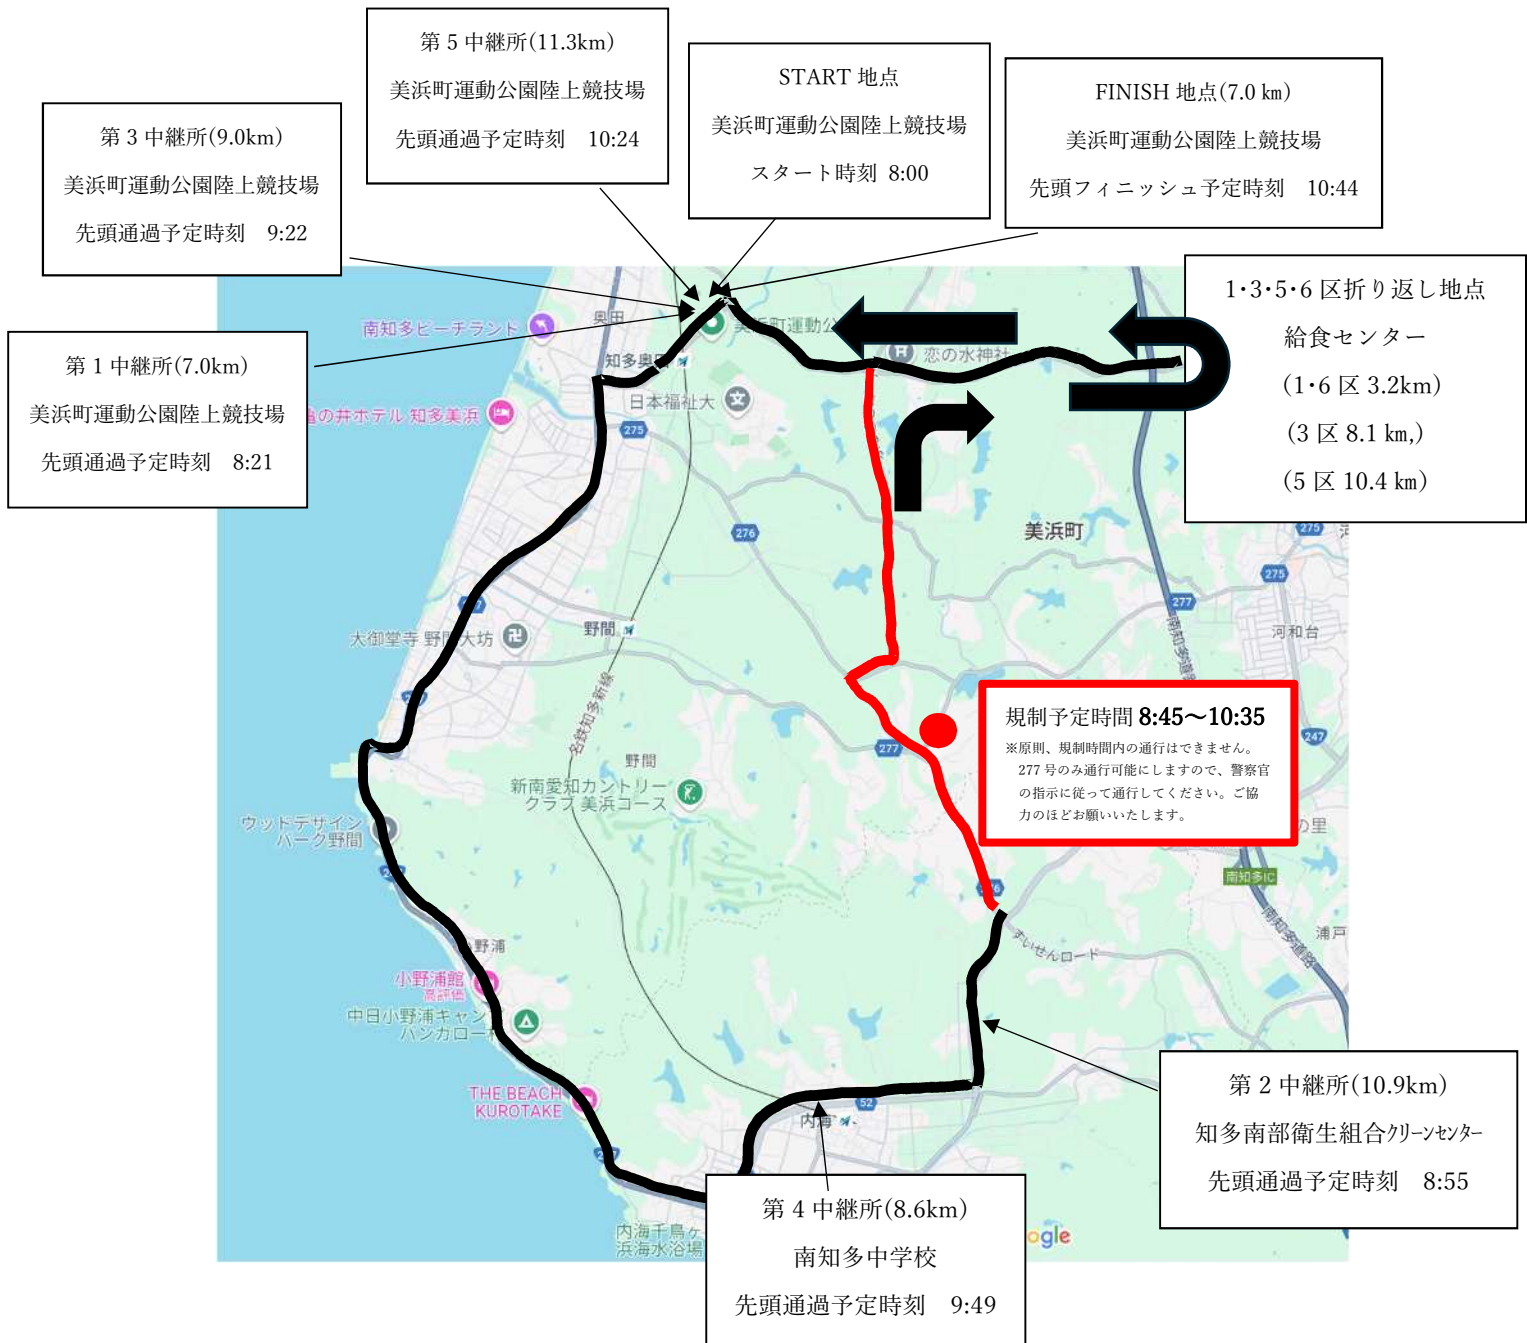

# 第 86 回東海学生駅伝対校選手権大会 コース略図

開催日時：2024 年 12 月 8 日（日）8 時 00 分号砲（予定）

前回出場校：皇學館大学・名古屋大学・愛知工業大学・岐阜協立大学・中京大学

三重大学・愛知教育大学 計 17 大学 22 チーム

## 男子区間概要

---

- 1 区 美浜町運動公園（1500m スタート位置）→（給食センター折返し）→美浜町運動公園  
7.0km ※左側通行
- 2 区 美浜町運動公園→（食と健康の館）→（南知多中学校）→クリーンセンター 10.9km
- 3 区 クリーンセンター→（給食センター）→美浜町運動公園 9.0km  
※左側通行
- 4 区 美浜町運動公園→（食と健康の館）→南知多中学校 8.6km
- 5 区 南知多中学校→（クリーンセンター）→（給食センター）→美浜町運動公園 11.3km  
※恋の水神社—給食センター間左側通行
- 6 区 美浜町運動公園→（給食センター折返し）→美浜町運動公園 1周 7.0km  
※左側通行

## 女子区間概要

---

- 1 区 美浜町運動公園（1500m スタート位置）→（恋の水神社折返し）→美浜町運動公園  
3.1km ※左側通行
- 2 区 美浜町運動公園→食と健康の館 4.9km
- 3 区 食と健康の館→南知多中学校 3.8km
- 4 区 南知多中学校→クリーンセンター 2.3km
- 5 区 クリーンセンター→美浜町運動公園 11.3km

---

5 区間計 21.1km

## 第 18 回東海学生女子駅伝対校選手権 コース略図

開催日時：2024 年 12 月 8 日（日）8 時 05 分号砲（予定）

前回出場校：名城大学・中京学院大学・日本福祉大学・中京大学 計 9 大学 14 チーム